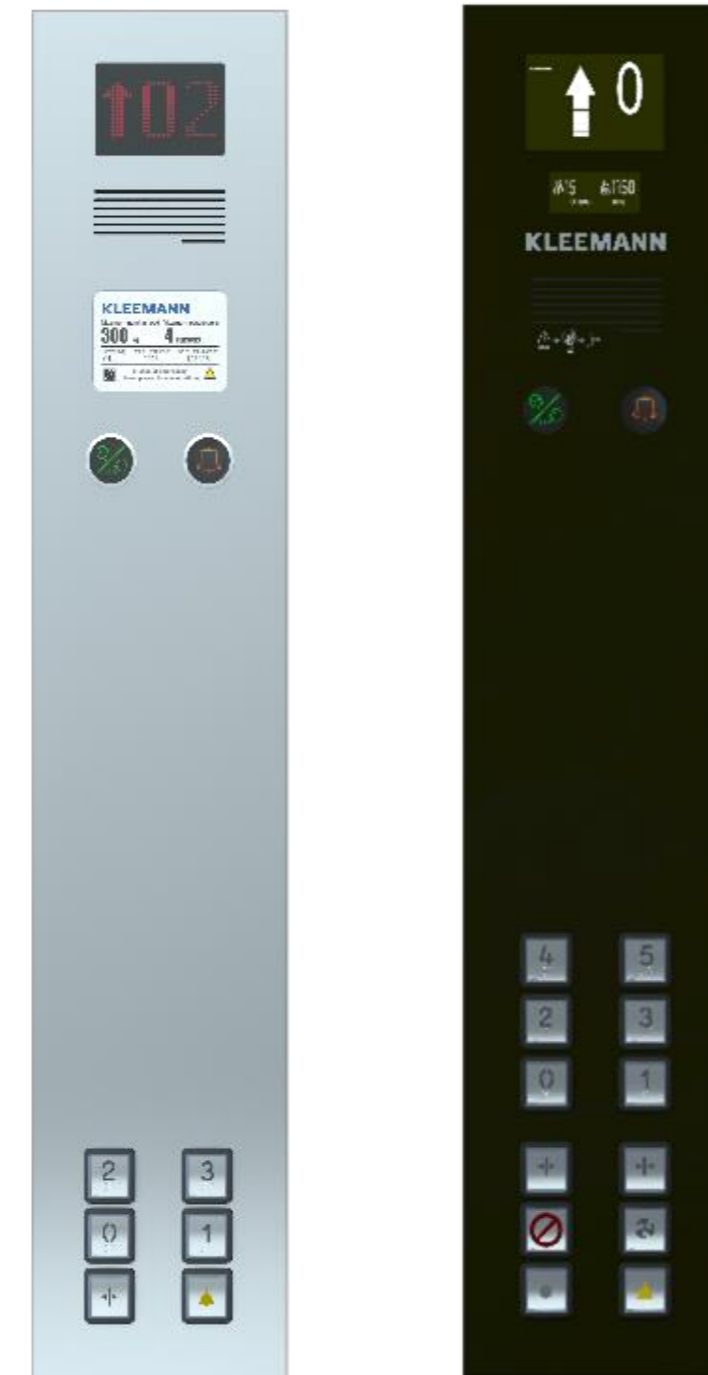

Άμεσα διαθέσιμες προτάσεις δαπέδων για τον
θάλαμο Purity.

ΥΛΙΚΑ ΘΑΛΑΜΟΥ

ΚΟΜΒΙΟΔΟΧΟΙ & ΨΕΥΔΟΡΟΦΕΣ

Χωνευτές

AKC BES

AKC BES
Blue Line

Επιφανειακές

DKC