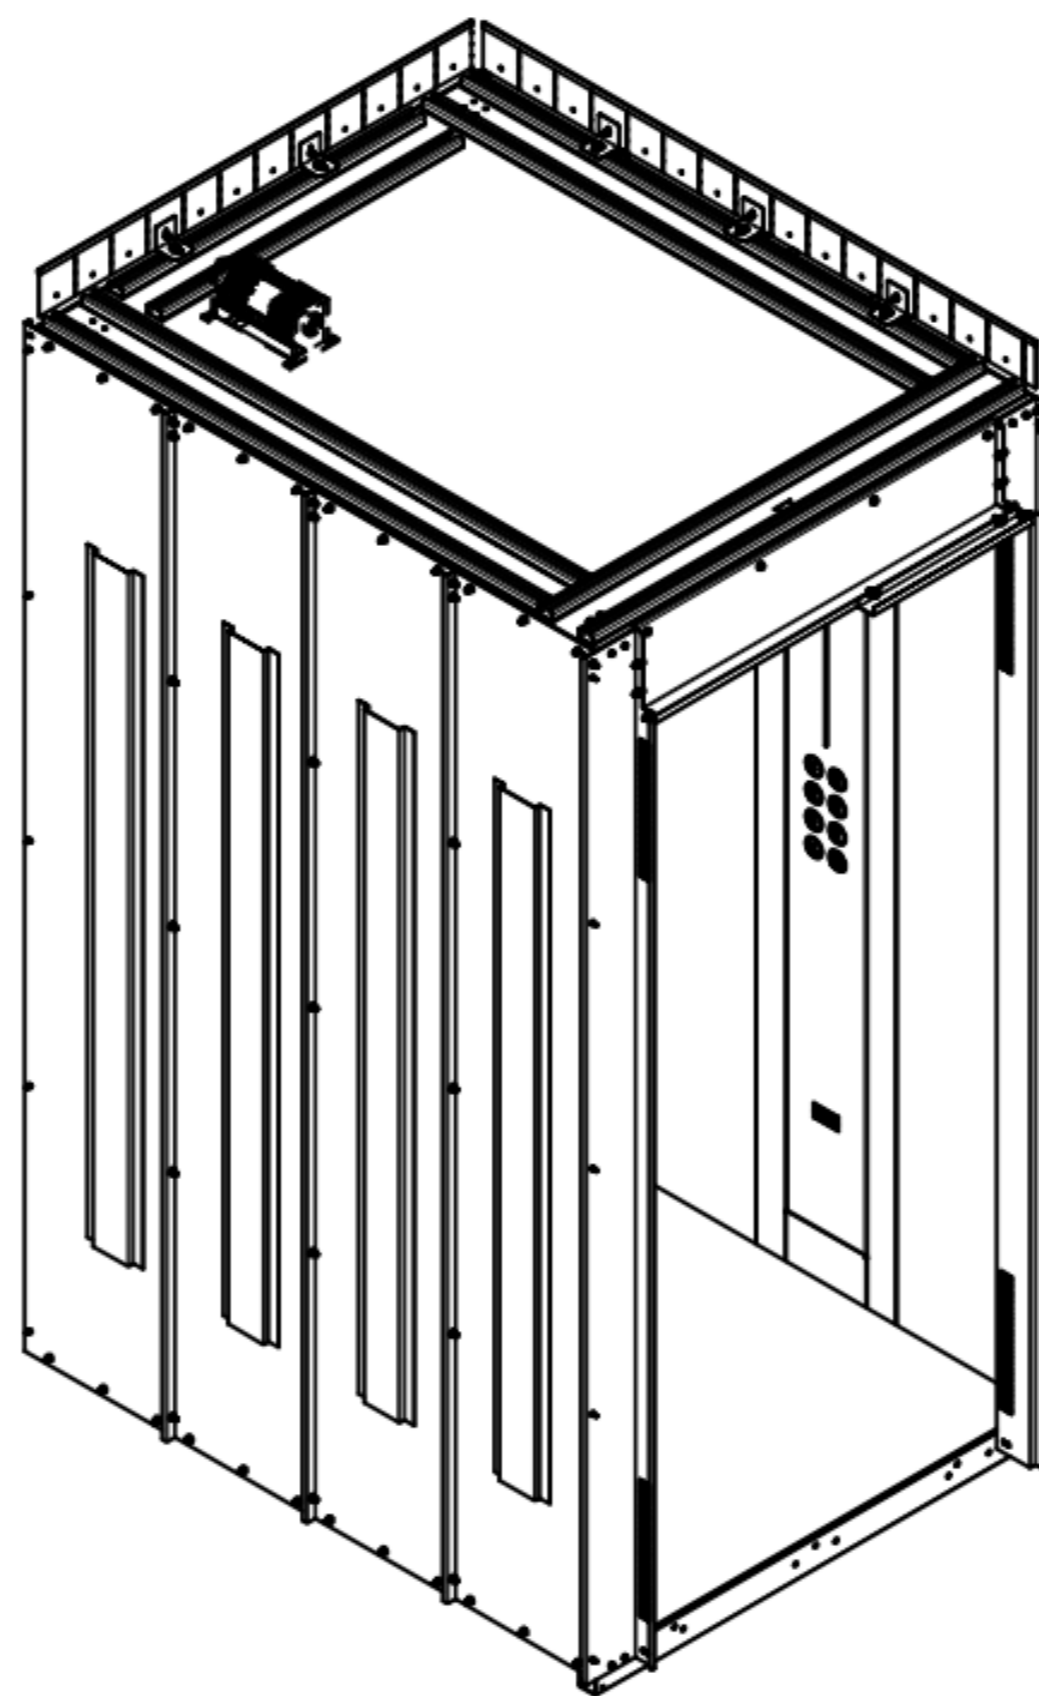

Αναβαθμισμένη
αισθητική και υλικά

ΓΕΝΙΚΗ
ΠΕΡΙΓΡΑΦΗ

ΒΕΛΤΙΩΜΕΝΗ ΚΑΤΑΣΚΕΥΗ

Εκτός από τις βελτιώσεις στον σχεδιασμό και την αισθητική σε σύγκριση με την κατασκευή των θαλάμων L310, L320 και L330, ο νέος θάλαμος θα εξοικονομεί μέχρι και 20% σε χρόνο εγκατάστασης.

Χωρίς ανοίγματα και καμπύλες στα πλαίσια

Νέα ψευδοροφή με LED panel

Νέος σχεδιασμός για εύκολη αντικατάσταση των φωτισμών

Χωρίς ορατές βίδες στην κομβιοδόχο θαλάμου, στην ψευδοροφή και στο sill

Εύκολη εγκατάσταση από το εσωτερικό του θαλάμου

Ίδια κατασκευή για όλους τους τύπους σασί

Μείωση του συνολικού ύψους ψευδοροφής

Νέα συσκευασία

ΤΕΧΝΙΚΑ ΧΑΡΑΚΤΗΡΙΣΤΙΚΑ

ΓΕΝΙΚΗ ΠΕΡΙΓΡΑΦΗ

Τύπος θαλάμου	Επιβατικός
Κατασκευή	Ιnox, Πλαστικοποιημένη λαμαρίνα, Βαμμένη Λαμαρίνα
Ωφέλιμο φορτίο	Min 300 Kg, Max 1050 Kg
Διαστάσεις πλευρών θαλάμου	Min 600 mm, Max 2300 mm
Συνολικό ύψος θαλάμου	Max 2985 mm
Καθαρό ύψος θαλάμου	Min 2000 mm
Άνοιγμα πόρτας	600 mm - 1400 mm
Τύπος εισόδου	Μονή / Διαμπερής / Υπό γωνία
Μέγιστος αριθμός εισόδων	2
Πλάτος λαμπά	Min 20 mm (or 0 mm)
Πλάτος παραπέτου	Min 40 mm
Εξαερισμός	Στο παραπέτο
Εναρμονισμένο με	EN 81-20, EN 81-21, EN 81-70, GOST 33984.1 2016, AS 1735