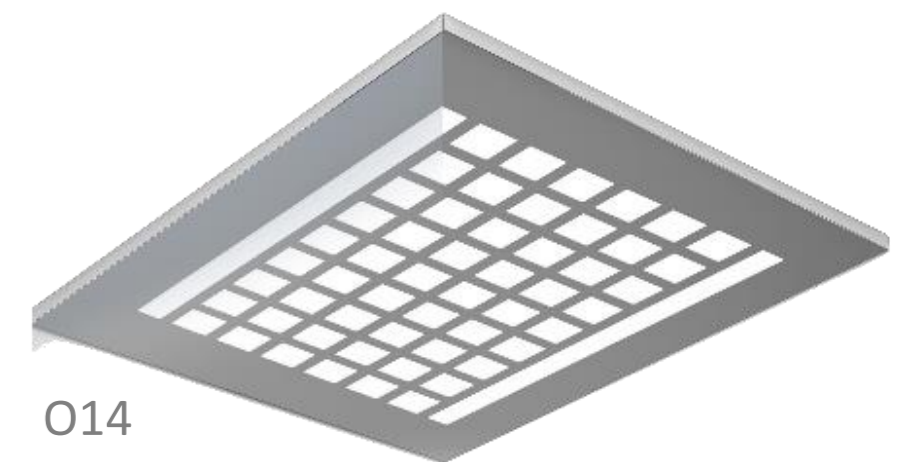

ΥΛΙΚΑ ΘΑΛΑΜΟΥ

ΚΟΜΒΙΟΔΟΧΟΙ & ΨΕΥΔΟΡΟΦΕΣ

Χωνευτές

Επιφανειακές

O7