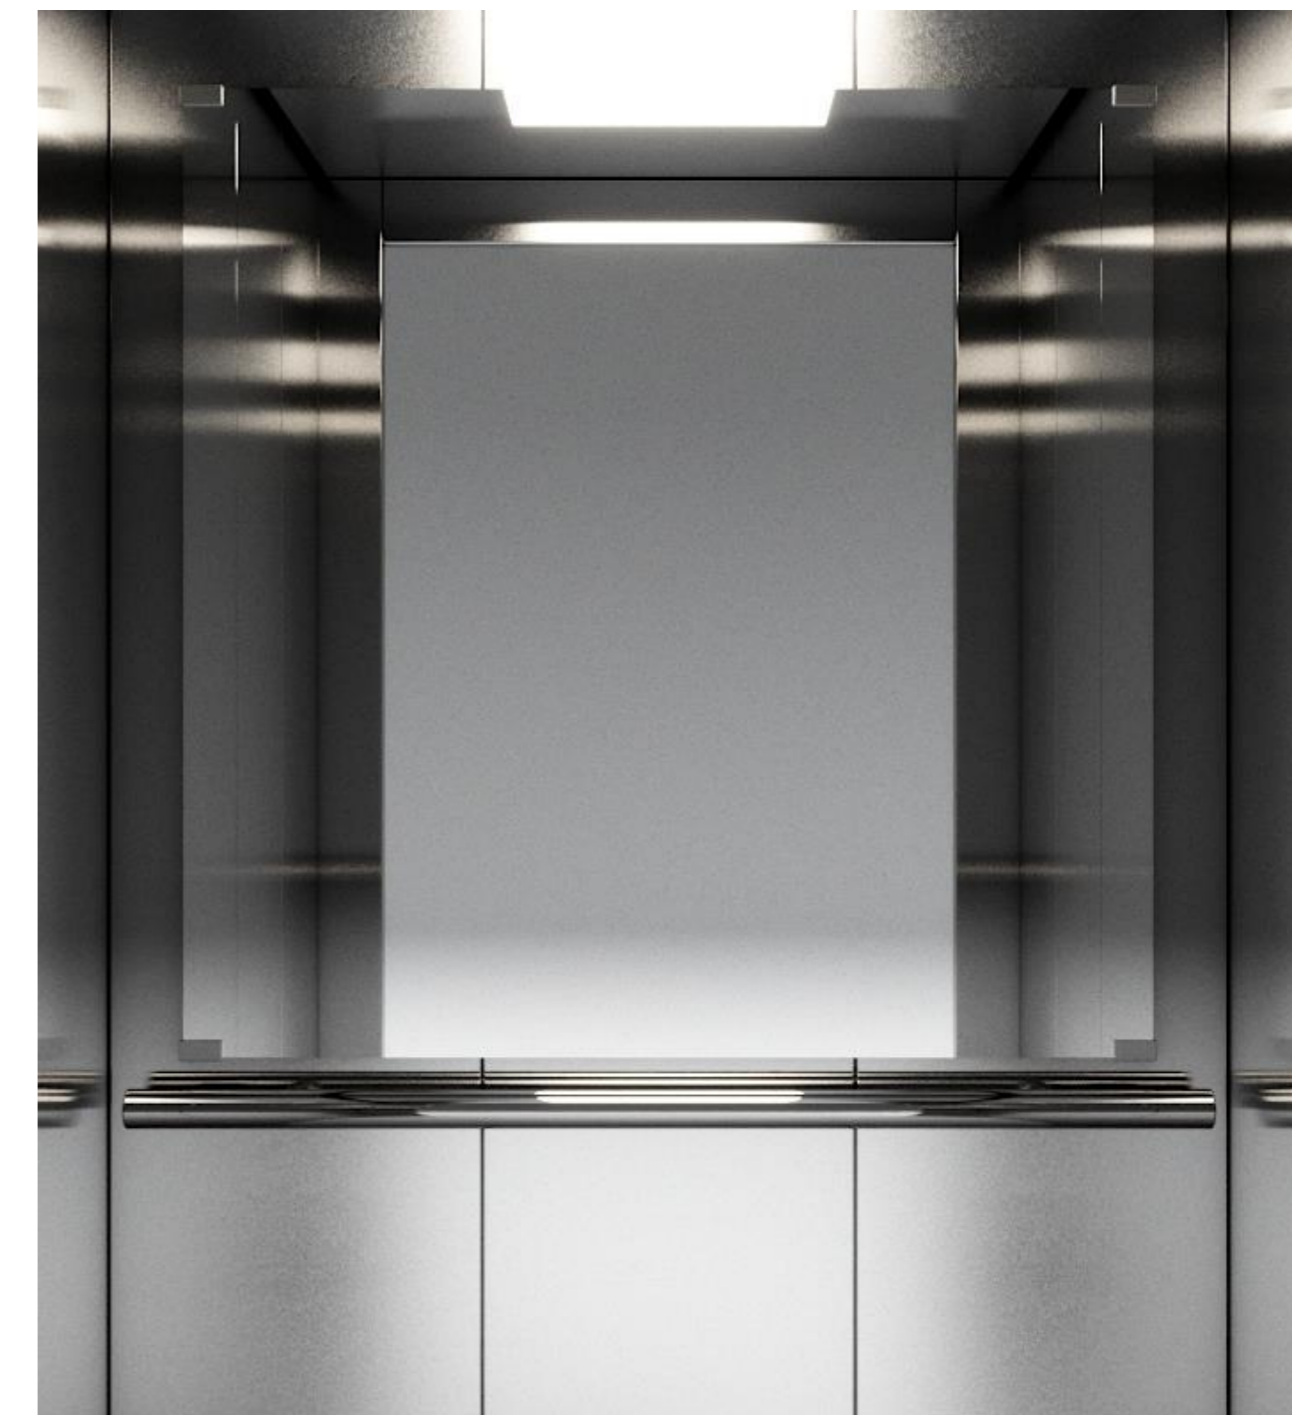

ΚΑΘΡΕΠΤΕΣ - ΚΟΥΠΑΣΤΕΣ

ΚΑΘΡΕΠΤΕΣ

Υπάρχουν τέσσερις τύποι καθρέπτη με συγκεκριμένες διαστάσεις ανάλογα με το πλάτος του panel.

Διαστάσεις Καθρέπτη (Πλάτος x Ύψος)	Διαστάσεις Panel (Εύρος πλάτους)
650 mm x 1050 mm	700 - 999 mm
950 mm x 1050 mm	1000 - 1399 mm
1350 mm x 1050 mm	1400 - 1799 mm
1750 mm x 1050 mm	1800 - 2300 mm

ΚΟΥΠΑΣΤΕΣ

Τύπος	Πρότυπο
K2	EN81-20, $\varnothing$38 mm
K3	EN 81-70, $\varnothing$38 mm
K6	AS 1735, $\varnothing$38 mm

Οι καθρέπτες έχουν ορατά clips για επιπλέον στήριξη 30 x 42 mm.