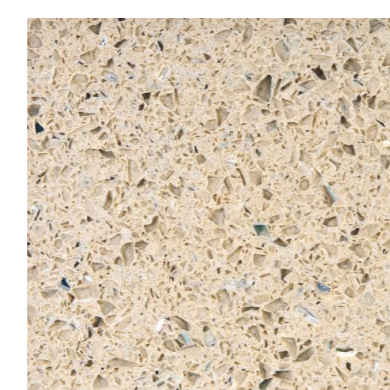

Regal beige