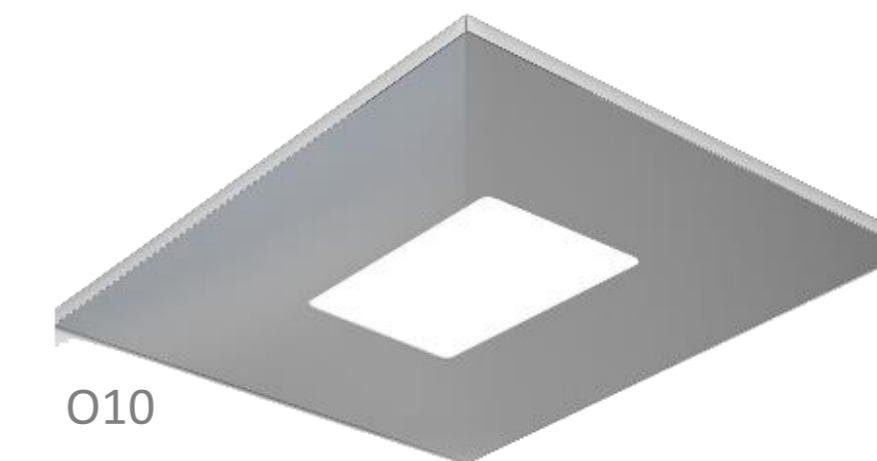

ΥΛΙΚΑ ΘΑΛΑΜΟΥ

ΚΟΜΒΙΟΔΟΧΟΙ & ΨΕΥΔΟΡΟΦΕΣ

Χωνευτές

Επιφανειακές

O3