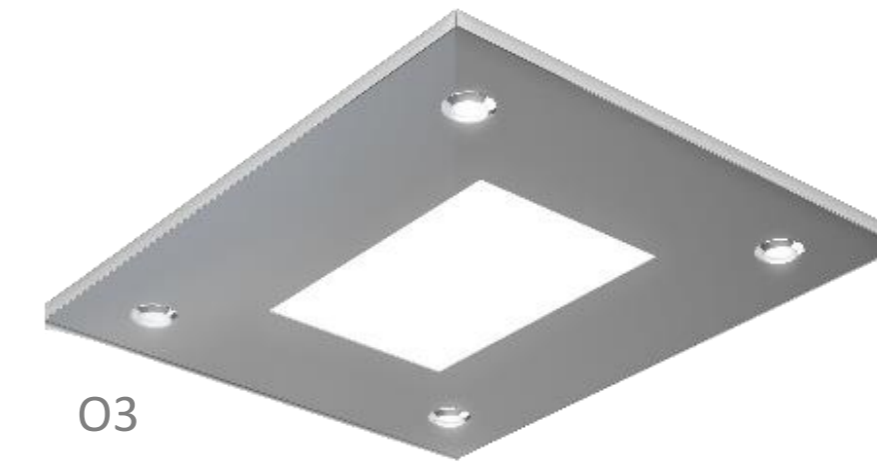

ΥΛΙΚΑ ΘΑΛΑΜΟΥ

ΚΟΜΒΙΟΔΟΧΟΙ & ΨΕΥΔΟΡΟΦΕΣ

Χωνευτές

Επιφανειακές